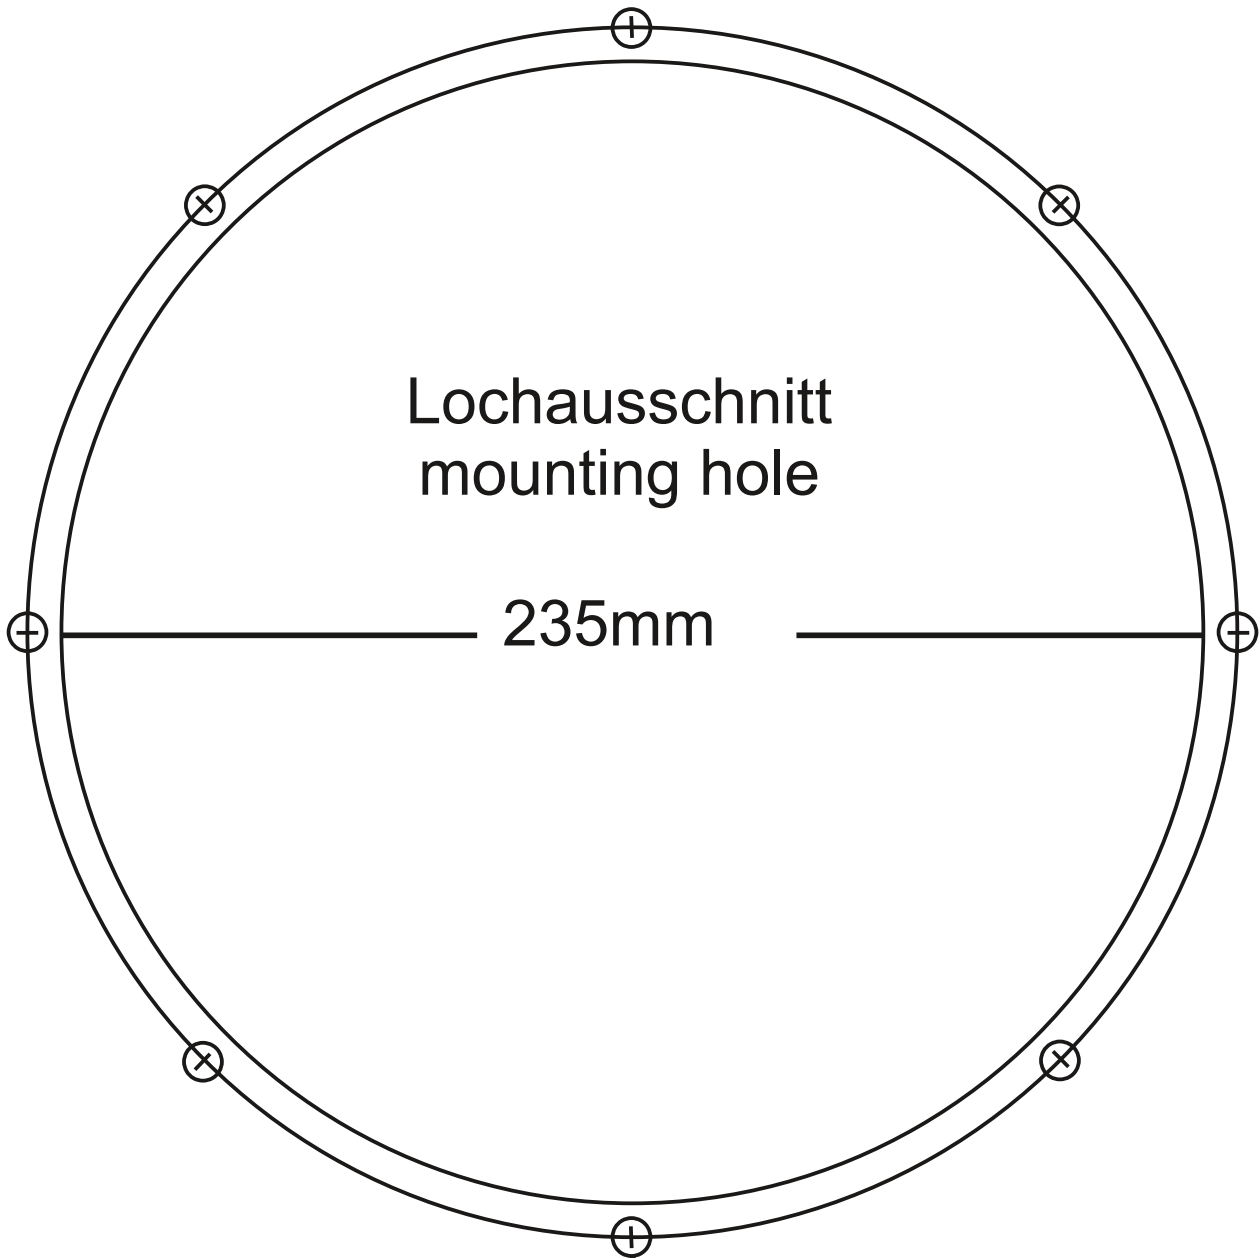

Reckhorn D-250 Lautsprecher
speaker
haut-parleur
spreker

Lochausschnitt
mounting hole

235mm

247mm

Schraubkreisdurchmesser
screw circle diameter
diamètre du cercle vis
schroef cirkel met een diameter