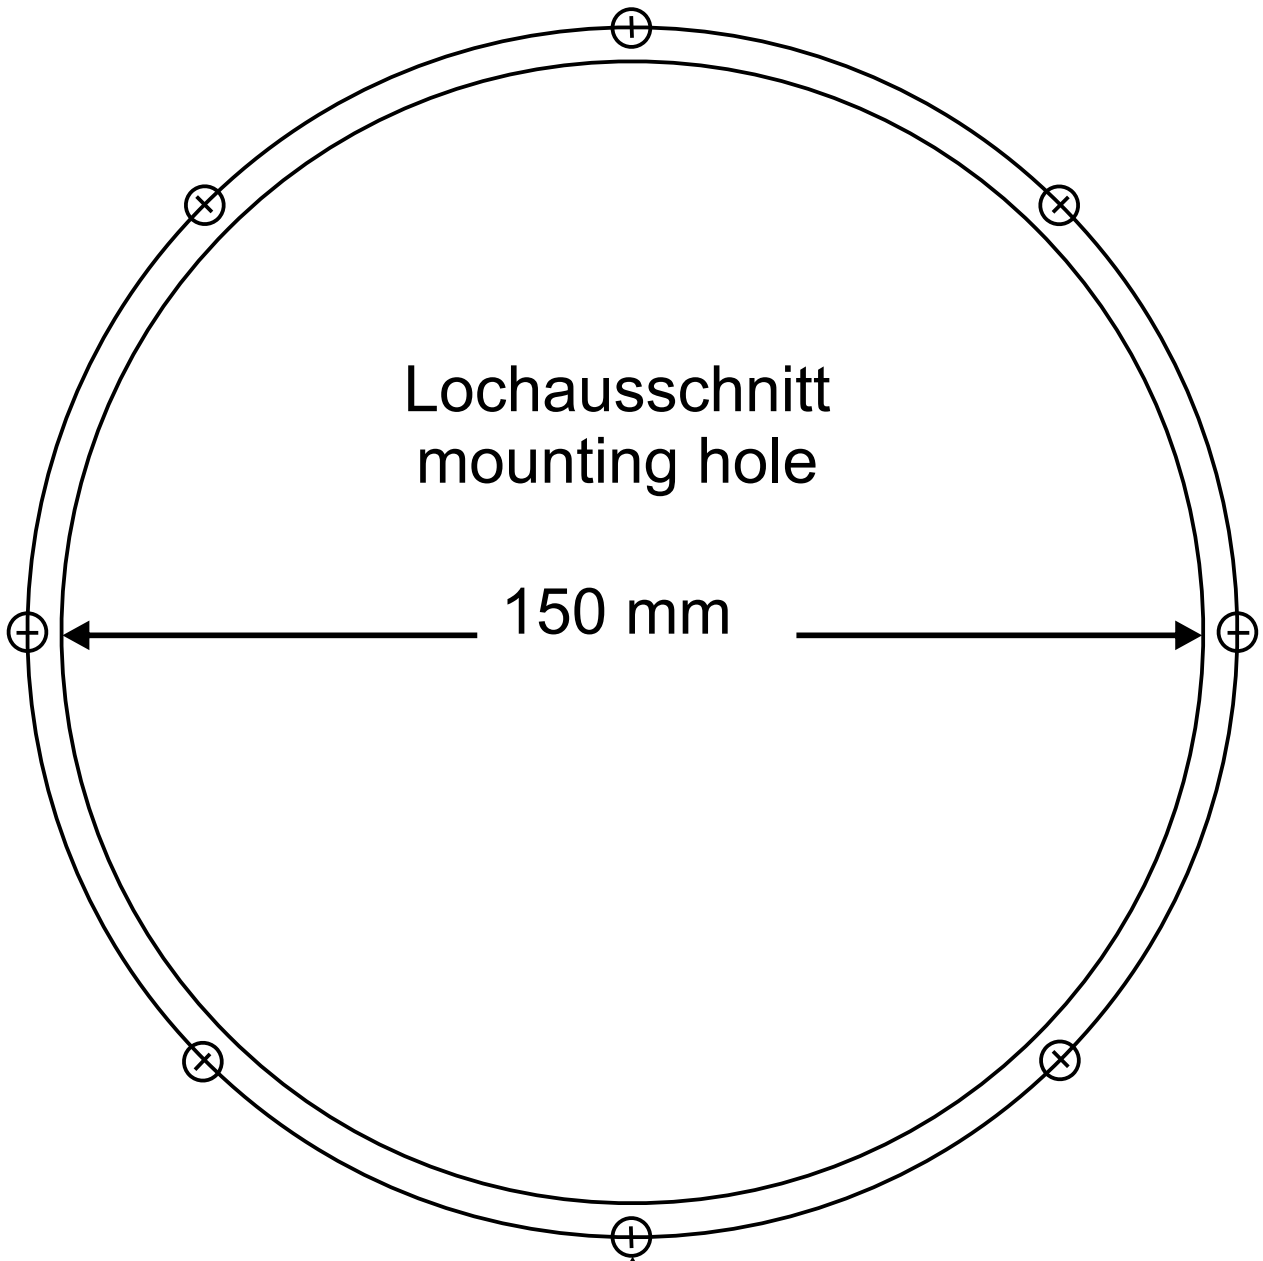

Reckhorn D-165 Lautsprecher
speaker
haut-parleur
spreker

Lochausschnitt
mounting hole

150 mm

161 mm

Schraubkreisdurchmesser
screw circle diameter
diamètre du cercle vis
schroef cirkel met een diameter